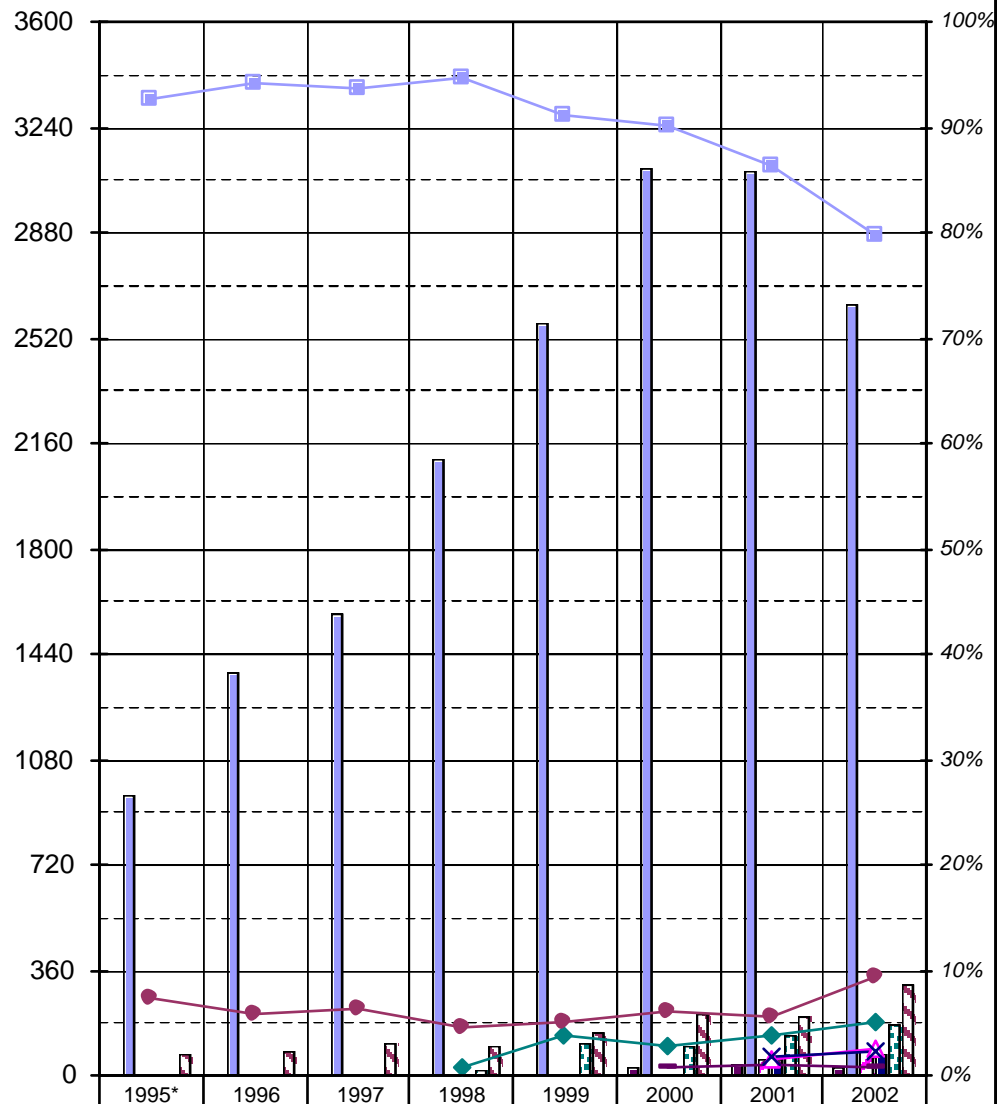

Studienanfänger und Studienanfängerquoten der Informatik- Fachgebiete ¹ in Hessen

Bioinformatik						30	33	27
Informatik (2)	958	1.380	1.575	2.106	2.572	3.101	3.091	2.633
Informat.-/Wissensmanag.							55	80
Ingenieur-/Technische Inf.							59	77
Medien-/Telekomm.-Inf.(3)				17	107	98	136	169
Wirtschaftsinformatik (4)	76	85	106	99	146	211	203	313
Quote d. Bioinformatik						0,9	0,9	0,8
Quote d. Informatik	92,6	94,2	93,7	94,8	91,0	90,1	86,4	79,8
Quote d. Informat.-/Wiss.							1,5	2,4
Quote d. Ingenieur.-/T.Inf.							1,6	2,3
Quote d. Medien-/Telek.Inf.				0,8	3,8	2,8	3,8	5,1
Quote d. Wirtschaftsin	7,4	5,8	6,3	4,5	5,2	6,1	5,7	9,5