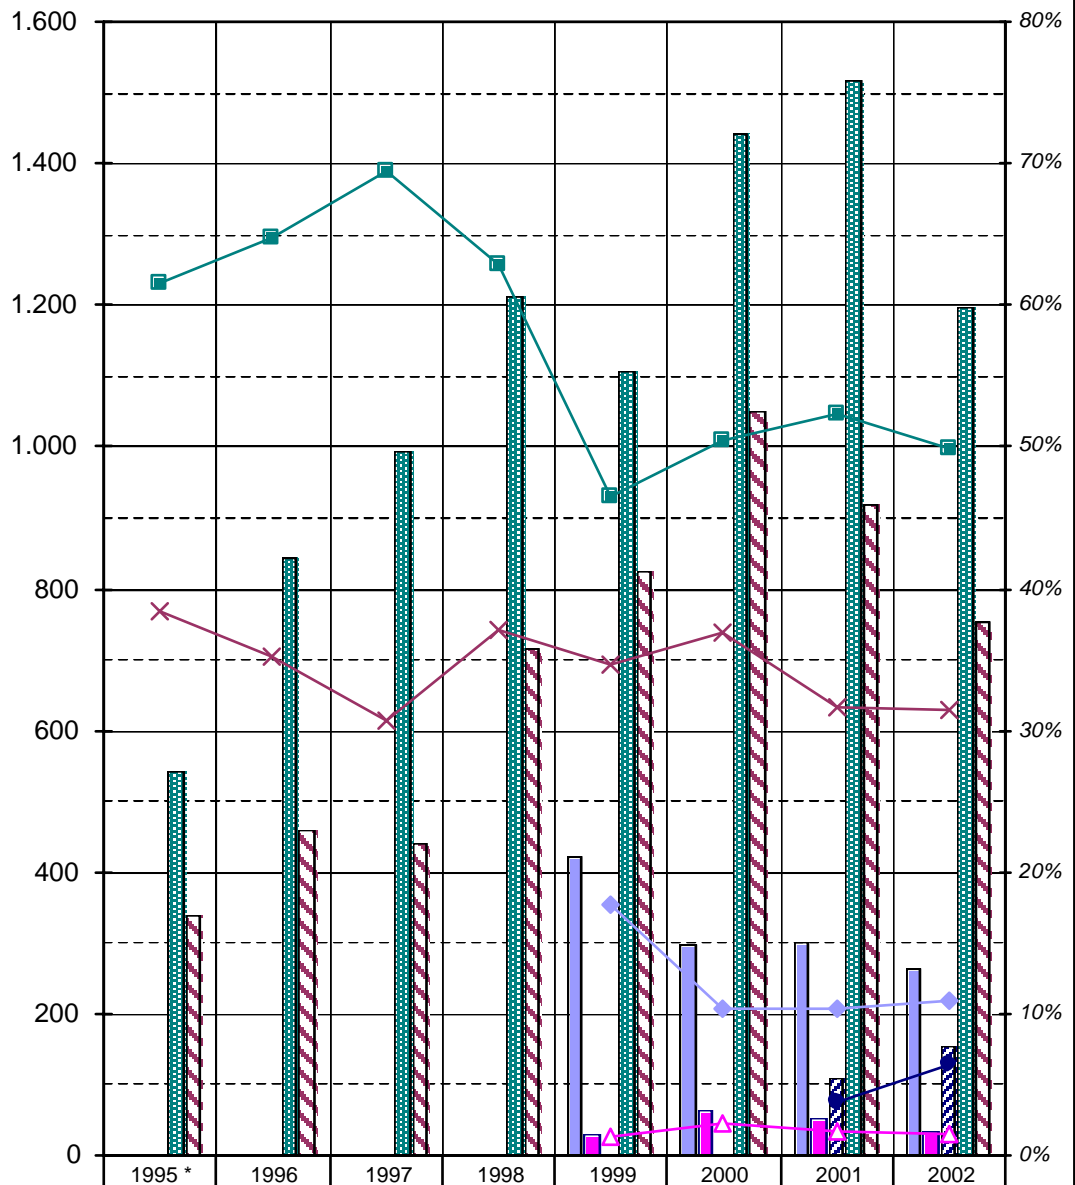

Anfänger und Anfängerquoten grundständiger Studiengänge der Kerninformatik ¹ in Hessen

BA FH					420	297	302	263
BA FH (KOSI)					31	65	51	34
BA U-GH (Dipl.I)							110	154
Diplom FH	543	843	994	1.212	1.105	1.441	1.516	1.198
Diplom U	339	459	439	714	825	1.052	917	753
% BA FH					17,6	10,4	10,4	10,9
% BA FH (KOSI)					1,3	2,3	1,8	1,4
% BA U-GH (Dipl.I)							3,8	6,4
% Diplom FH	61,6	64,7	69,4	62,9	46,4	50,5	52,3	49,9
% Diplom U	38,4	35,3	30,6	37,1	34,6	36,8	31,7	31,3